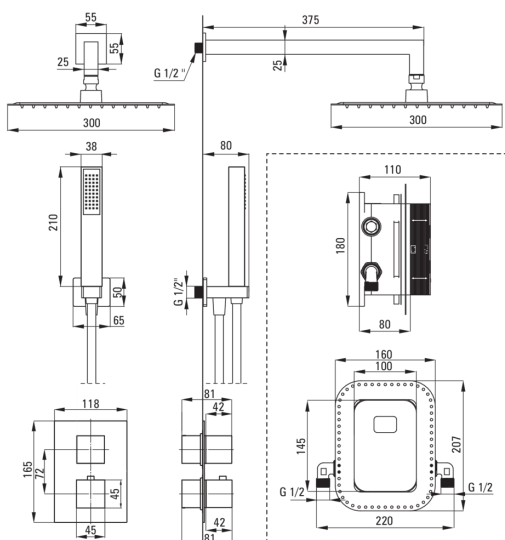

## Set de duș cu montare îngropată, cu BOX cu termostat

deante

Codul produsului: BXYZNEAT

Culoarea: nero

### Pipe

Tipul pipei	fix
Raza de acțiune a pipei dușului/căzii [mm]	375

### Cap de duș

Formă	pătrat
Material	oțel 304, alamă
Lățime [mm]	300
Lungimea [mm]	300
Grosime	55
Anti-calc	Da
Număr de funcții	1
Tipul de jet	ploaie
Timp de răspuns rapid pentru pornirea și oprirea apei	Da